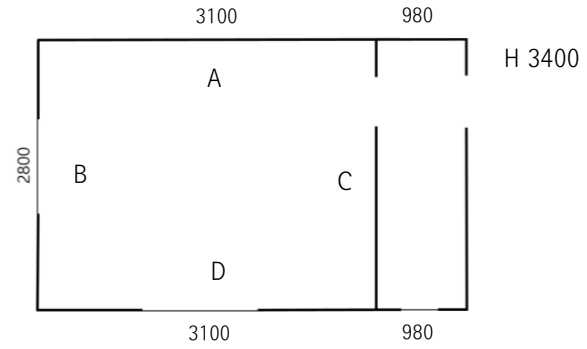

전시장_SPACE 7

옛교실 상설전시관

전시장_SPACE 8

전시장_SPACE 9

작가 영상 관람방

전시장_Window Project

- A/C 흰 벽
- B 통창문
- D 통창문/오디오 장치

※ 사진 뒷장 첨부