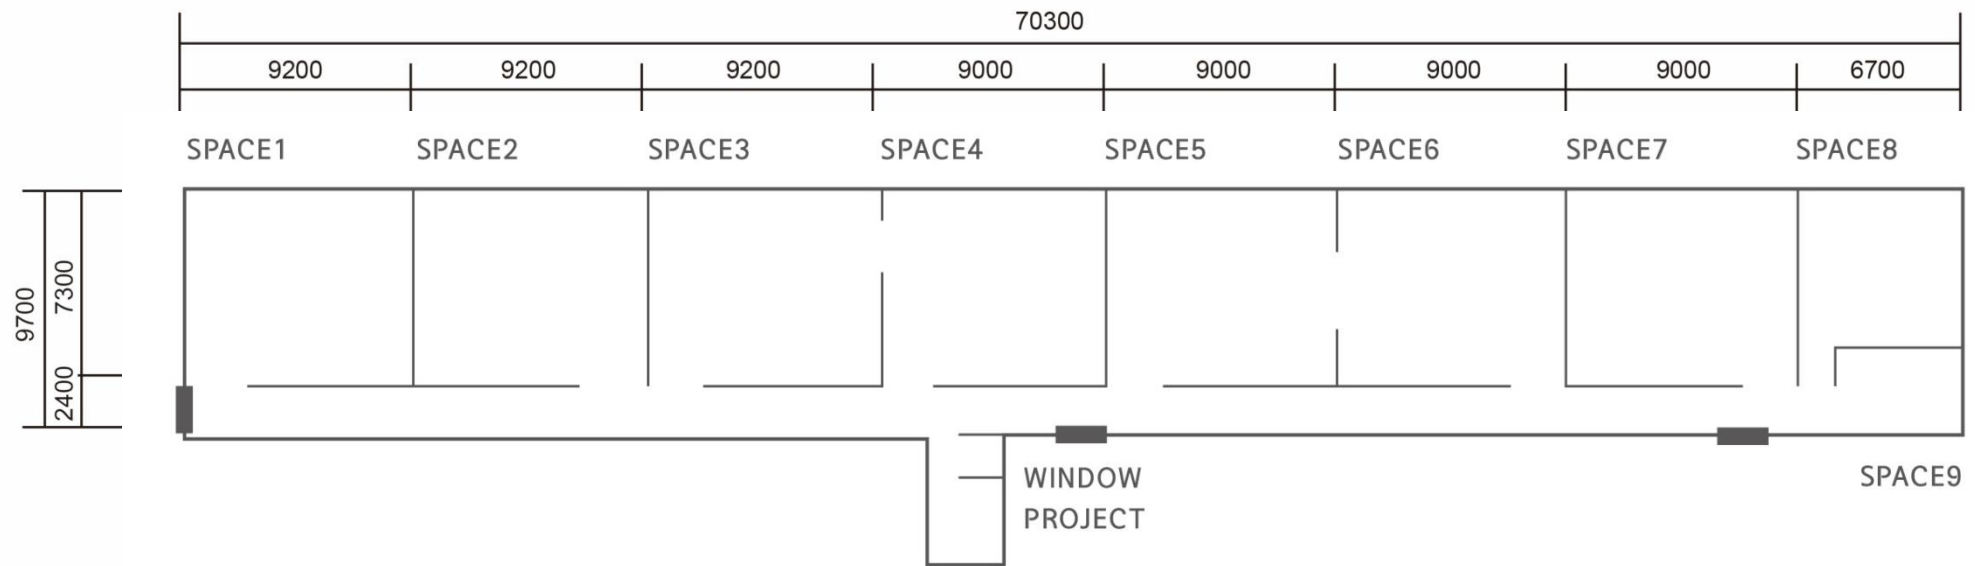

전시에 관련된 다양한 참여예술 프로그램 진행

웃다리문화촌 전시연계 체험 프로그램

전시에 관련된 다양한 참여예술 프로그램 진행

- 오프닝
- 아티스트 토크
- 워크숍

웃다리문화촌 시설

전시장, 운동장, 세미나실, 화장실, 꼬리명주나비정원, 조형예술연구 등

웃다리문화촌 전시장

SPACE 1-9, WINDOW PROJECT