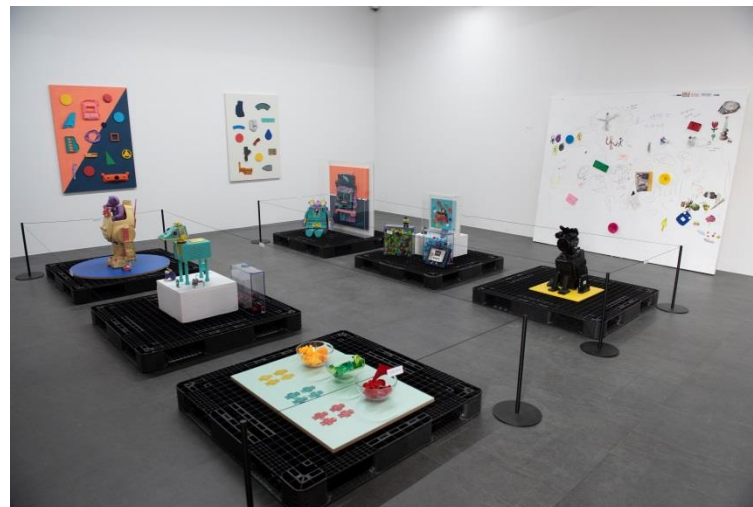

웃다리문화촌 소개 2023년 전시 목록(1. 7. - 12. 31.)

- 압축의 시간展 이지송(5.4~6.11)
- 사유의 형태들 2023展 김동인 외 16인(6.24~8.27)
- 흔적 놀이展 김은영, 이진영, 윤성희(9.2~9.24)
- 내면의 허상展 한영숙(9.2~9.24)
- 이분법 사이에서展 송재호(9.2~9.24)
- 동그랗고, 뾰족한展 김진수(9.2~9.24)
- 2023 Art for Lifestyle展 김경옥, 방인균, 장운영, 전선옥, 홍윤(9.2~9.24)
- 2023 관람자 참여 결과물 전시: 모락모락展 (12.2~12.31)
- “삶” 그리고 “소망”을 그리다.展 통복동 윤명섭 민화회원전 (12.2~24.1.28)

웃다리문화촌 2023년 주요 전시

압축의 시간展 이지송(5.4~6.11)

웃다리문화촌 2023년 주요 전시

사유의 형태들 2023展 (6.24~8.27)

김동인, 김준혁, 김지용, 뉴탭-22, 라디오비, 박근용, 백운호
위켄드랩, 윤진섭, 이명환, 이우재, 이혜수, 임성묵, 정현철, 포리 심

웃다리문화촌 2023년 그 외 전시

웃다리문화촌 2023년 그 외 전시

웃다리문화촌 관람자 참여형 프로그램

전시에 관련된 다양한 참여예술 프로그램 진행

웃다리문화촌 전시연계 체험 프로그램

전시에 관련된 다양한 참여예술 프로그램 진행

- 오프닝
- 아티스트 토크
- 워크숍

웃다리문화촌 시설

전시장, 운동장, 세미나실, 화장실, 꼬리명주나비정원, 조형예술연구 등

웃다리문화촌 전시장

SPACE 1-9, WINDOW PROJECT