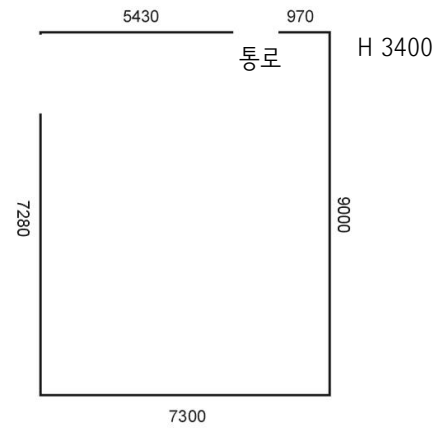

전시장_SPACE 4

※SPACE 3-4 통로 가벽 설치 가능