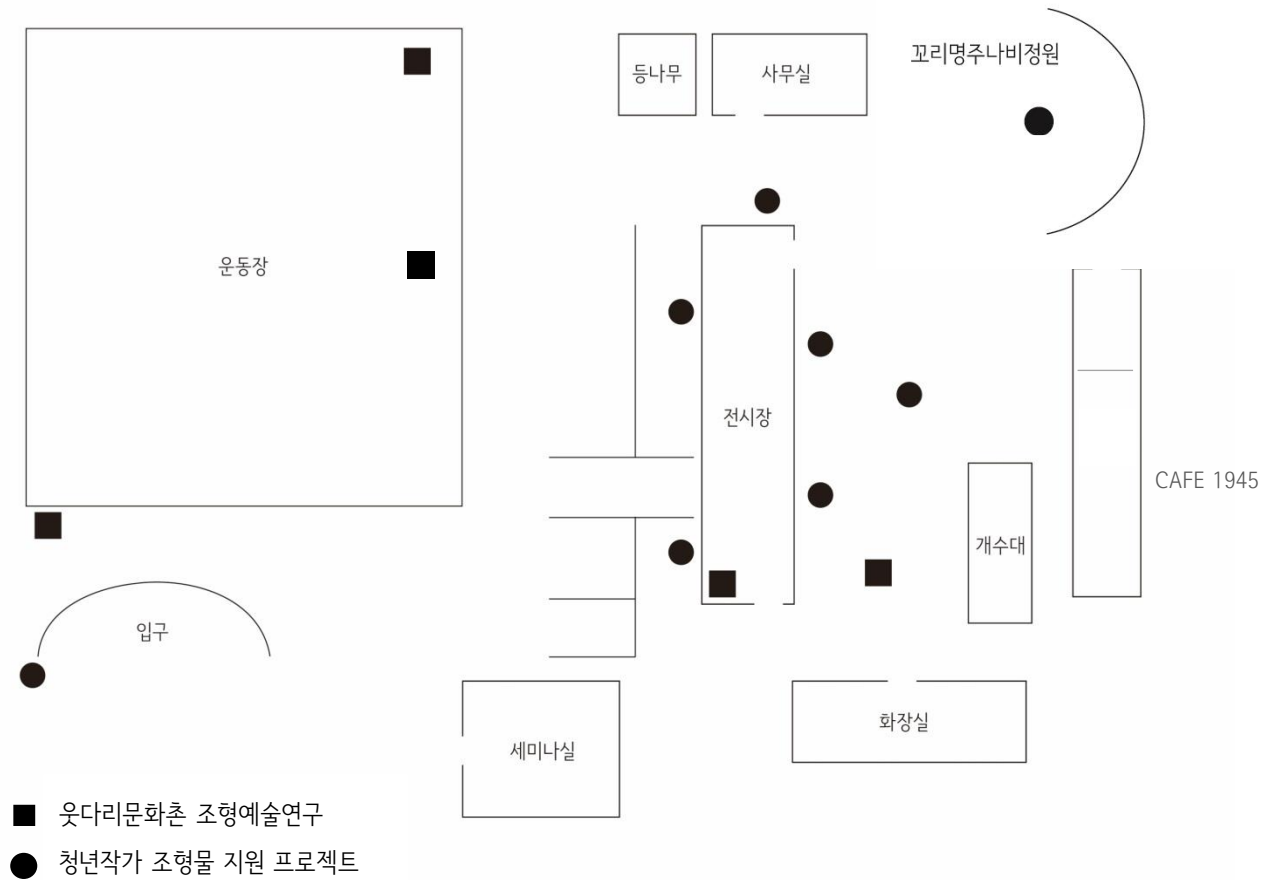

전시에 관련된 다양한 참여예술 프로그램 진행

웃다리문화촌 전시연계 체험 프로그램

전시에 관련된 다양한 참여예술 프로그램 진행

- 오프닝
- 아티스트 토크
- 워크숍

웃다리문화촌 시설

전시장, 운동장, 세미나실, 화장실, 꼬리명주나비정원, 조형예술연구 등

웃다리문화촌 전시장

SPACE 1-9, WINDOW PROJECT

전시장_SPACE 1

- A 거울
- B/C 아크릴 창문
- D 편백나무

※ 사진 뒷장 첨부

전시장_SPACE 2

- A/C 흰 벽
- B 벽돌
- D 의자

※ 사진 뒷장 첨부

전시장_SPACE 3

A/B/D 화이트 벽